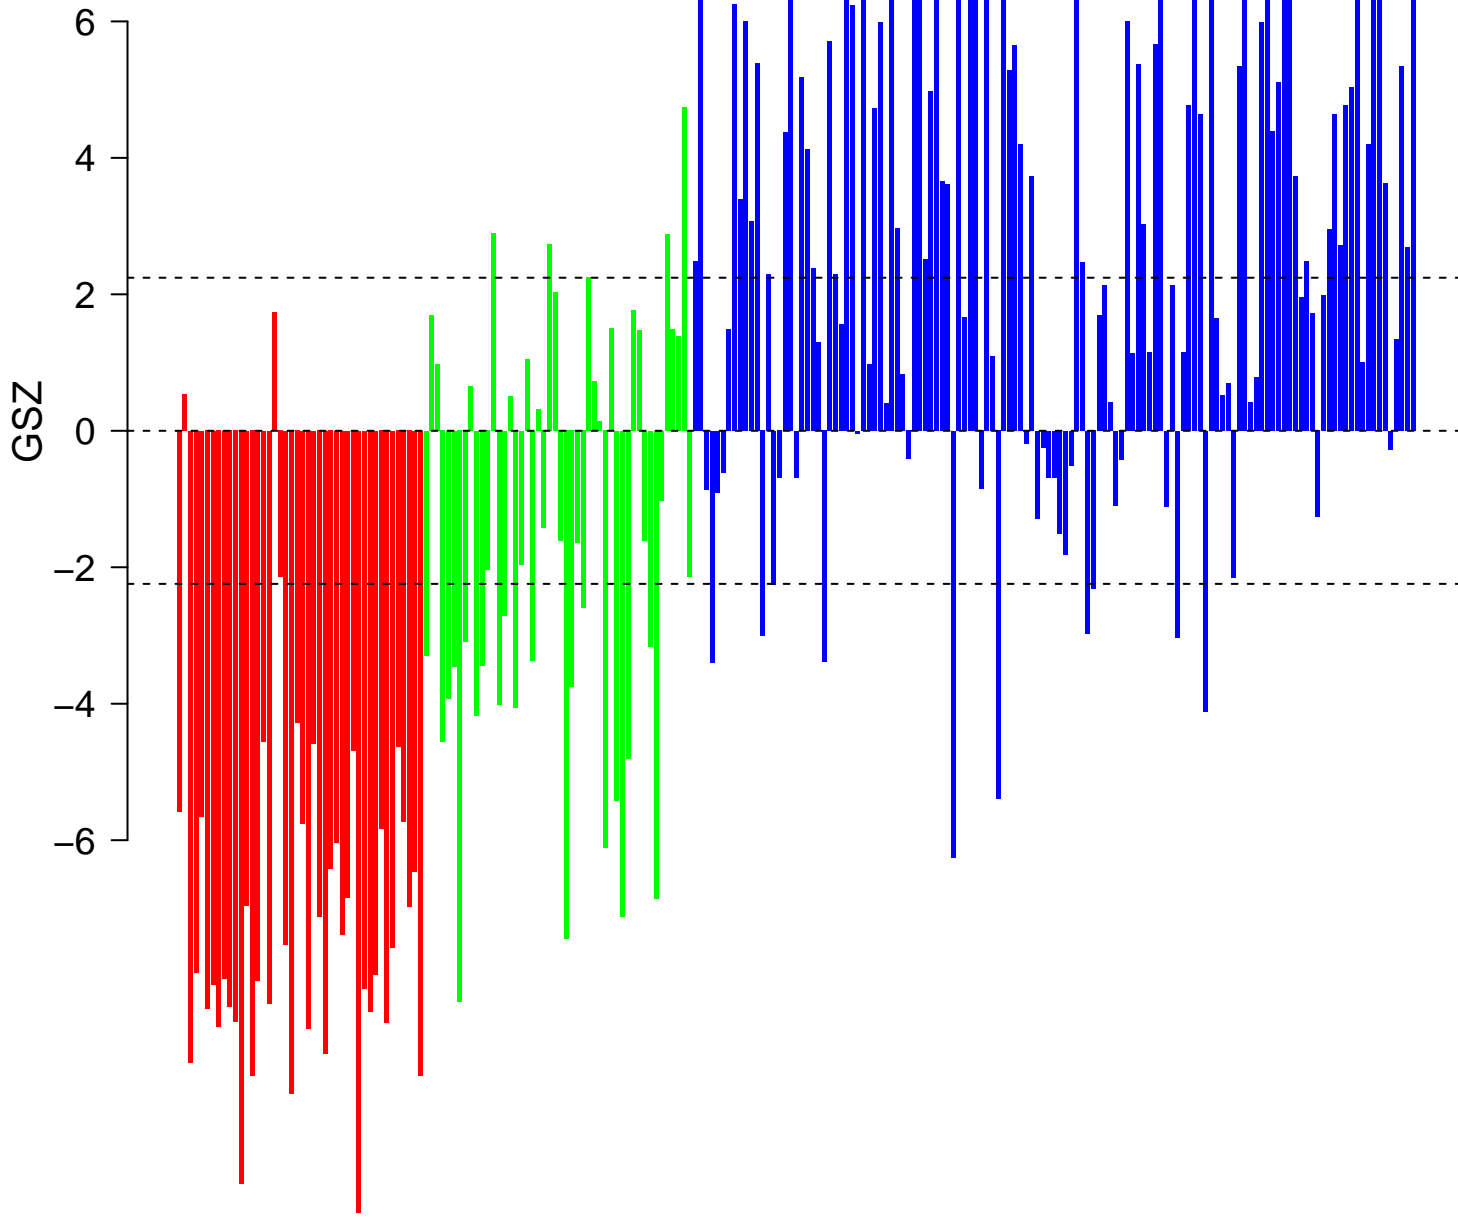

PHONG_TNF_RESPONSE_NOT_VIA_P38

■ on
■ -
□ off

PHONG_TNF_RESPONSE_NOT_VIA_P38